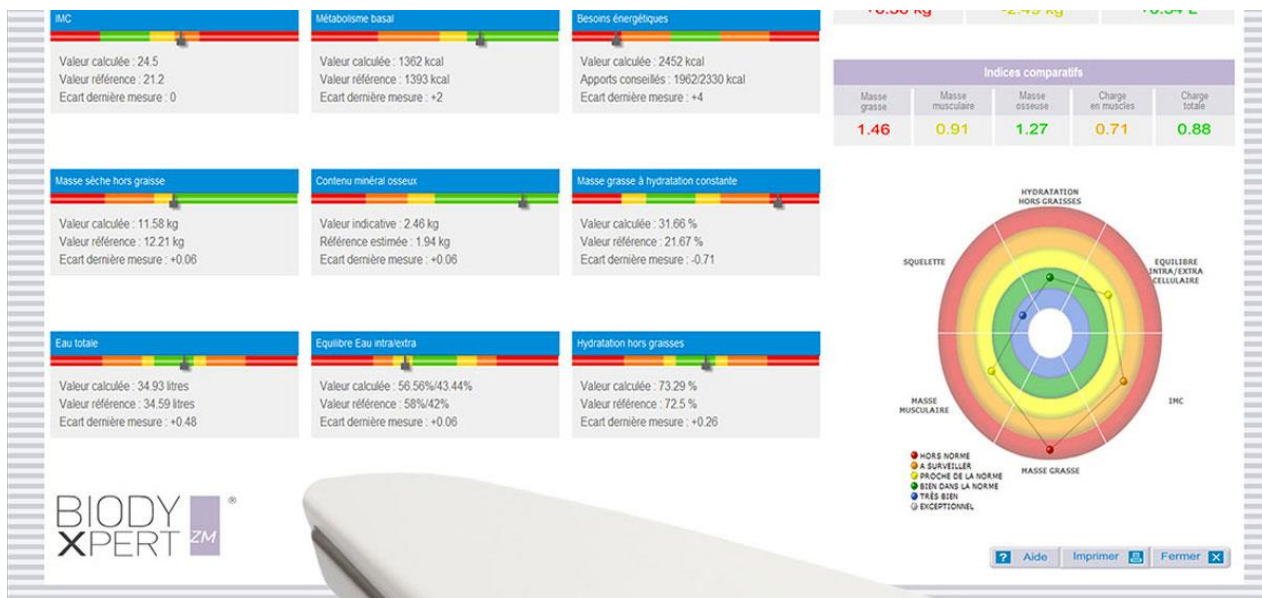

- l'**IMC**, l'**indice de masse corporelle** dont les valeurs de référence doivent être entre 20 et 25.
- le **métabolisme de base** correspond à l'énergie dont on a besoin au repos pour les organes vitaux.
- la **masse sèche en graisse**, donc tout ce qui est **masse musculaire** et tissus maigres.
- le **contenu minéral osseux** permet de voir si il y a des carences au niveau osseux.
- la **masse grasse**, pourcentage de gras dans le corps.
- l'**eau totale** dans le corps, donnée sous forme de pourcentage d'hydratation et l'équilibre de l'eau, le sodium et le potassium.

Un graphique va récapituler les données mesurées par le Biody Xpert. A chaque consultation diététique on va pouvoir voir l'évolution des courbes et adapter les conseils diététiques et votre programme de travail en salle.

L'analyse en 30 secondes

La technologie Biody Xpert est instantanée, vous obtenez plus de 50 données sur la composition corporelle !

Création automatisée d'un plan alimentaire en fonction de l'individu

DietXpert établit en fonction des résultats de la mesure le cadre alimentaire le mieux adapté à la personne, en fonction de son analyse corporelle et d'une enquête alimentaire. (non inclus dans l'analyse)